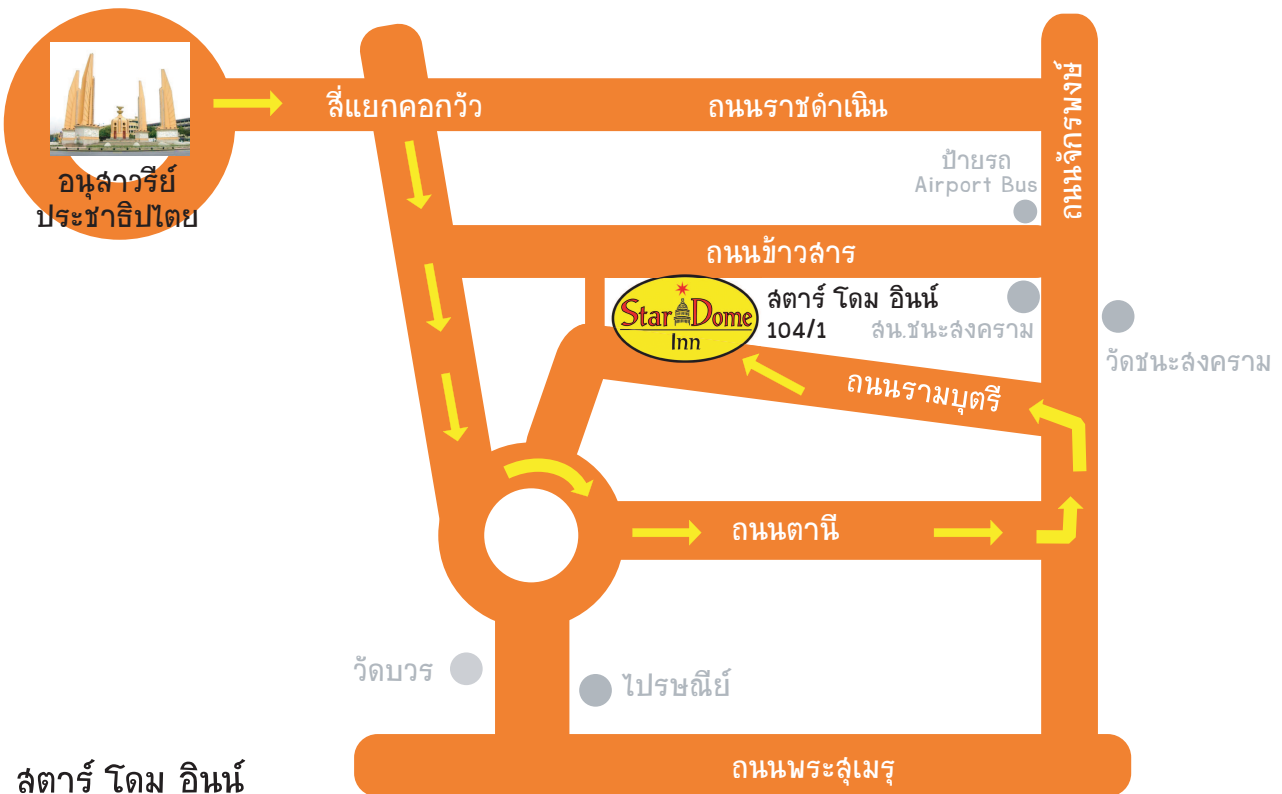

Map to Star Dome Inn

Star Dome Inn
Call: 02 6291136

แผนที่ สตาร์ โดม อินน์

สตาร์ โดม อินน์
โทร. 02 6291136